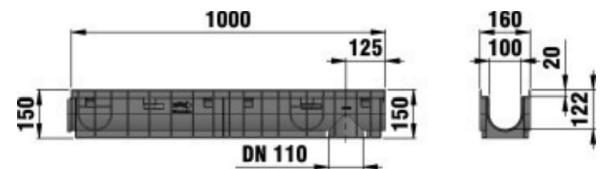

NID LINJEDRÆN

NID BASIC LINE

Varenummer	Beskrivelse	Materiale	Klasse	Mål	Antal pr. palle
NID-1455	Rist og rende kommer samlet	PP rist	EN1433-A15	121x84x1000	140

Varenummer	Beskrivelse	Materiale	Klasse	Mål	Antal pr. palle
NID-1456	Rist og rende kommer samlet	Galvaniseret rist	EN1433-A15	121x84x1000	140

Tilbehør

Varenummer	Beskrivelse	Materiale
NID-1462	2 stks endevægge m. og u. studs	PP
NID-1463	Adapter, rende output fra 100 til 110	PP

NID PROFESSIONEL LINE

Pro 95 kanal

Varenummer	Materiale	Klasse	Indløbstværsnit	Indre kanaltværsnit	Indlægsdybde
NID-LD095B	PA-GF	EN1433-B125	444cm ² /m	55cm ² /m	20
NID-LD095C	PA-GF	EN1433-C250	444cm ² /m	55cm ² /m	20

Pro 150 kanal

Varenummer	Materiale	Klasse	Indløbstværsnit	Indre kanaltværsnit	Indlægsdybde
NID-LD150B	PA-GF	EN1433-B125	444cm ² /m	92cm ² /m	20
NID-LD150C	PA-GF	EN1433-C250	444cm ² /m	92cm ² /m	20

Kontakt os angående dit projekt. Vi tilbyder rådgivning gennem hele projektet og bistår med projekttegninger etc. efter behov.