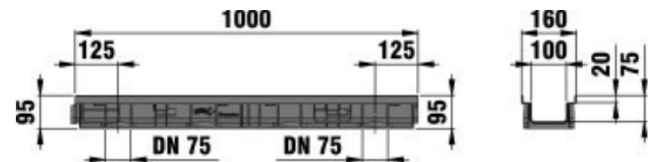

NID LINJEDRÆN

NID BASIC LINE

Varenummer	Beskrivelse	Materiale	Klasse	Mål	Antal pr. palle
NID-1455	Rist og rende kommer samlet	PP rist	EN1433-A15	121x84x1000	140

Varenummer	Beskrivelse	Materiale	Klasse	Mål	Antal pr. palle
NID-1456	Rist og rende kommer samlet	Galvaniseret rist	EN1433-A15	121x84x1000	140

Tilbehør

Varenummer	Beskrivelse	Materiale
NID-1462	2 stks endevægge m. og u. studs	PP
NID-1463	Adapter, rende output fra 100 til 110	PP

NID PROFESSIONEL LINE

Pro 95 kanal

Varenummer	Materiale	Klasse	Indløbstværsnit	Indre kanaltværsnit	Indlægsdybde
NID-LD095B	PA-GF	EN1433-B125	444cm ² /m	55cm ² /m	20
NID-LD095C	PA-GF	EN1433-C250	444cm ² /m	55cm ² /m	20

Pro 150 kanal

Varenummer	Materiale	Klasse	Indløbstværsnit	Indre kanaltværsnit	Indlægsdybde
NID-LD150B	PA-GF	EN1433-B125	444cm ² /m	92cm ² /m	20
NID-LD150C	PA-GF	EN1433-C250	444cm ² /m	92cm ² /m	20

Kontakt os angående dit projekt. Vi tilbyder rådgivning gennem hele projektet og bistår med projekttegninger etc. efter behov.