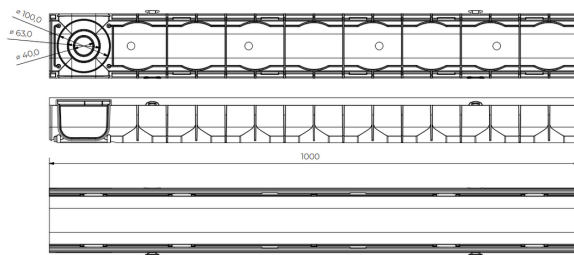

NID LINJEDRÆN

NID BASIC LINE

Varenummer	Beskrivelse	Materiale	Klasse	Mål	Antal pr. palle
NID-1455	Rist og rende kommer samlet	PP rist	EN1433-A15	121x84x1000	140

Varenummer	Beskrivelse	Materiale	Klasse	Mål	Antal pr. palle
NID-1456	Rist og rende kommer samlet	Galvaniseret rist	EN1433-A15	121x84x1000	140

Tilbehør

Varenummer	Beskrivelse	Materiale
NID-1462	2 stks endevægge m. og u. studs	PP
NID-1463	Adapter, rende output fra 100 til 110	PP

NID PROFESSIONEL LINE

Pro 95 kanal

Varenummer	Materiale	Klasse	Indløbstværsnit	Indre kanaltværsnit	Indlægsdybde
NID-LD095B	PA-GF	EN1433-B125	444cm ² /m	55cm ² /m	20
NID-LD095C	PA-GF	EN1433-C250	444cm ² /m	55cm ² /m	20

Pro 150 kanal

Varenummer	Materiale	Klasse	Indløbstværsnit	Indre kanaltværsnit	Indlægsdybde
NID-LD150B	PA-GF	EN1433-B125	444cm ² /m	92cm ² /m	20
NID-LD150C	PA-GF	EN1433-C250	444cm ² /m	92cm ² /m	20

Kontakt os angående dit projekt. Vi tilbyder rådgivning gennem hele projektet og bistår med projekttegninger etc. efter behov.