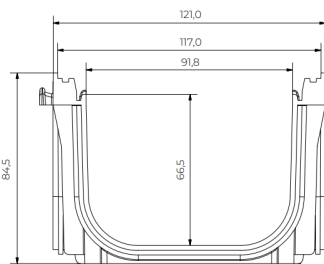

NID LINJEDRÆN

NID BASIC LINE

Varenummer	Beskrivelse	Materiale	Klasse	Mål	Antal pr. palle
NID-1455	Rist og rende kommer samlet	PP rist	EN1433-A15	121x84x1000	140

Varenummer	Beskrivelse	Materiale	Klasse	Mål	Antal pr. palle
NID-1456	Rist og rende kommer samlet	Galvaniseret rist	EN1433-A15	121x84x1000	140

Tilbehør

Varenummer	Beskrivelse	Materiale
NID-1462	2 stks endevægge m. og u. studs	PP
NID-1463	Adapter, rende output fra 100 til 110	PP

NID PROFESSIONEL LINE

Pro 95 kanal

Varenummer	Materiale	Klasse	Indløbstværsnit	Indre kanaltværsnit	Indlægsdybde
NID-LD095B	PA-GF	EN1433-B125	444cm ² /m	55cm ² /m	20
NID-LD095C	PA-GF	EN1433-C250	444cm ² /m	55cm ² /m	20

Pro 150 kanal

Varenummer	Materiale	Klasse	Indløbstværsnit	Indre kanaltværsnit	Indlægsdybde
NID-LD150B	PA-GF	EN1433-B125	444cm ² /m	92cm ² /m	20
NID-LD150C	PA-GF	EN1433-C250	444cm ² /m	92cm ² /m	20

Kontakt os angående dit projekt. Vi tilbyder rådgivning gennem hele projektet og bistår med projekttegninger etc. efter behov.